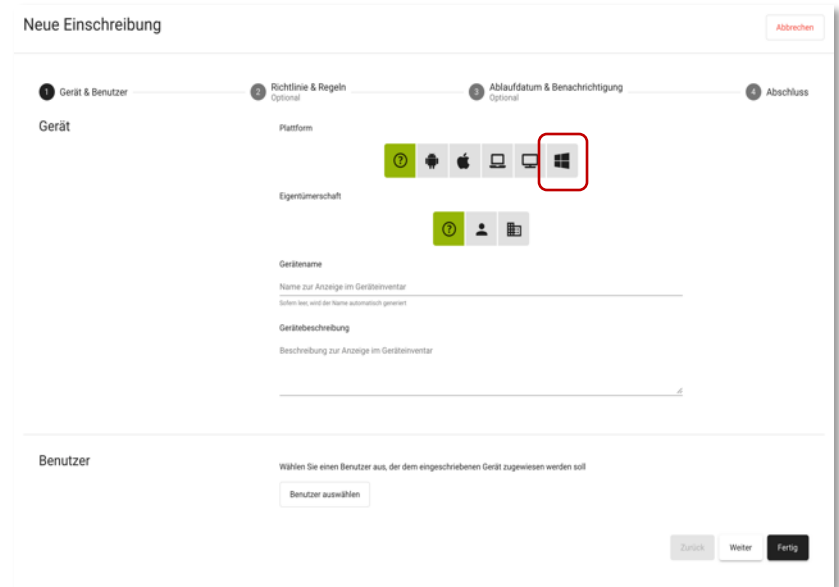

Relution 

PARTNER EVENT 2021

WINDOWS 10 PLATTFORM

Unterstützte Windows 10-Versionen

- Windows 10 Home
- Windows 10 Professional
- Windows 10 Education

Technischer Aufbau

- Steuerung von Windows 10 Geräte über CSPs (Configuration Service Provider)
- CSPs bieten Zugriff auf bestimmte Einstellungen im System
- CSPs erhalten Konfigurationsrichtlinien im XML-basierten SyncML-Format

Technischer Aufbau

- Policy
 - E-Mail, Exchange, VPN, WiFi, Zertifikate, ...
- Restriction
 - Konten, App Management, Kamera, Einstellungen, Aktualisierungen, ...
- Actions
 - Gerät neustarten, Geräteinformationen aktualisieren, ...